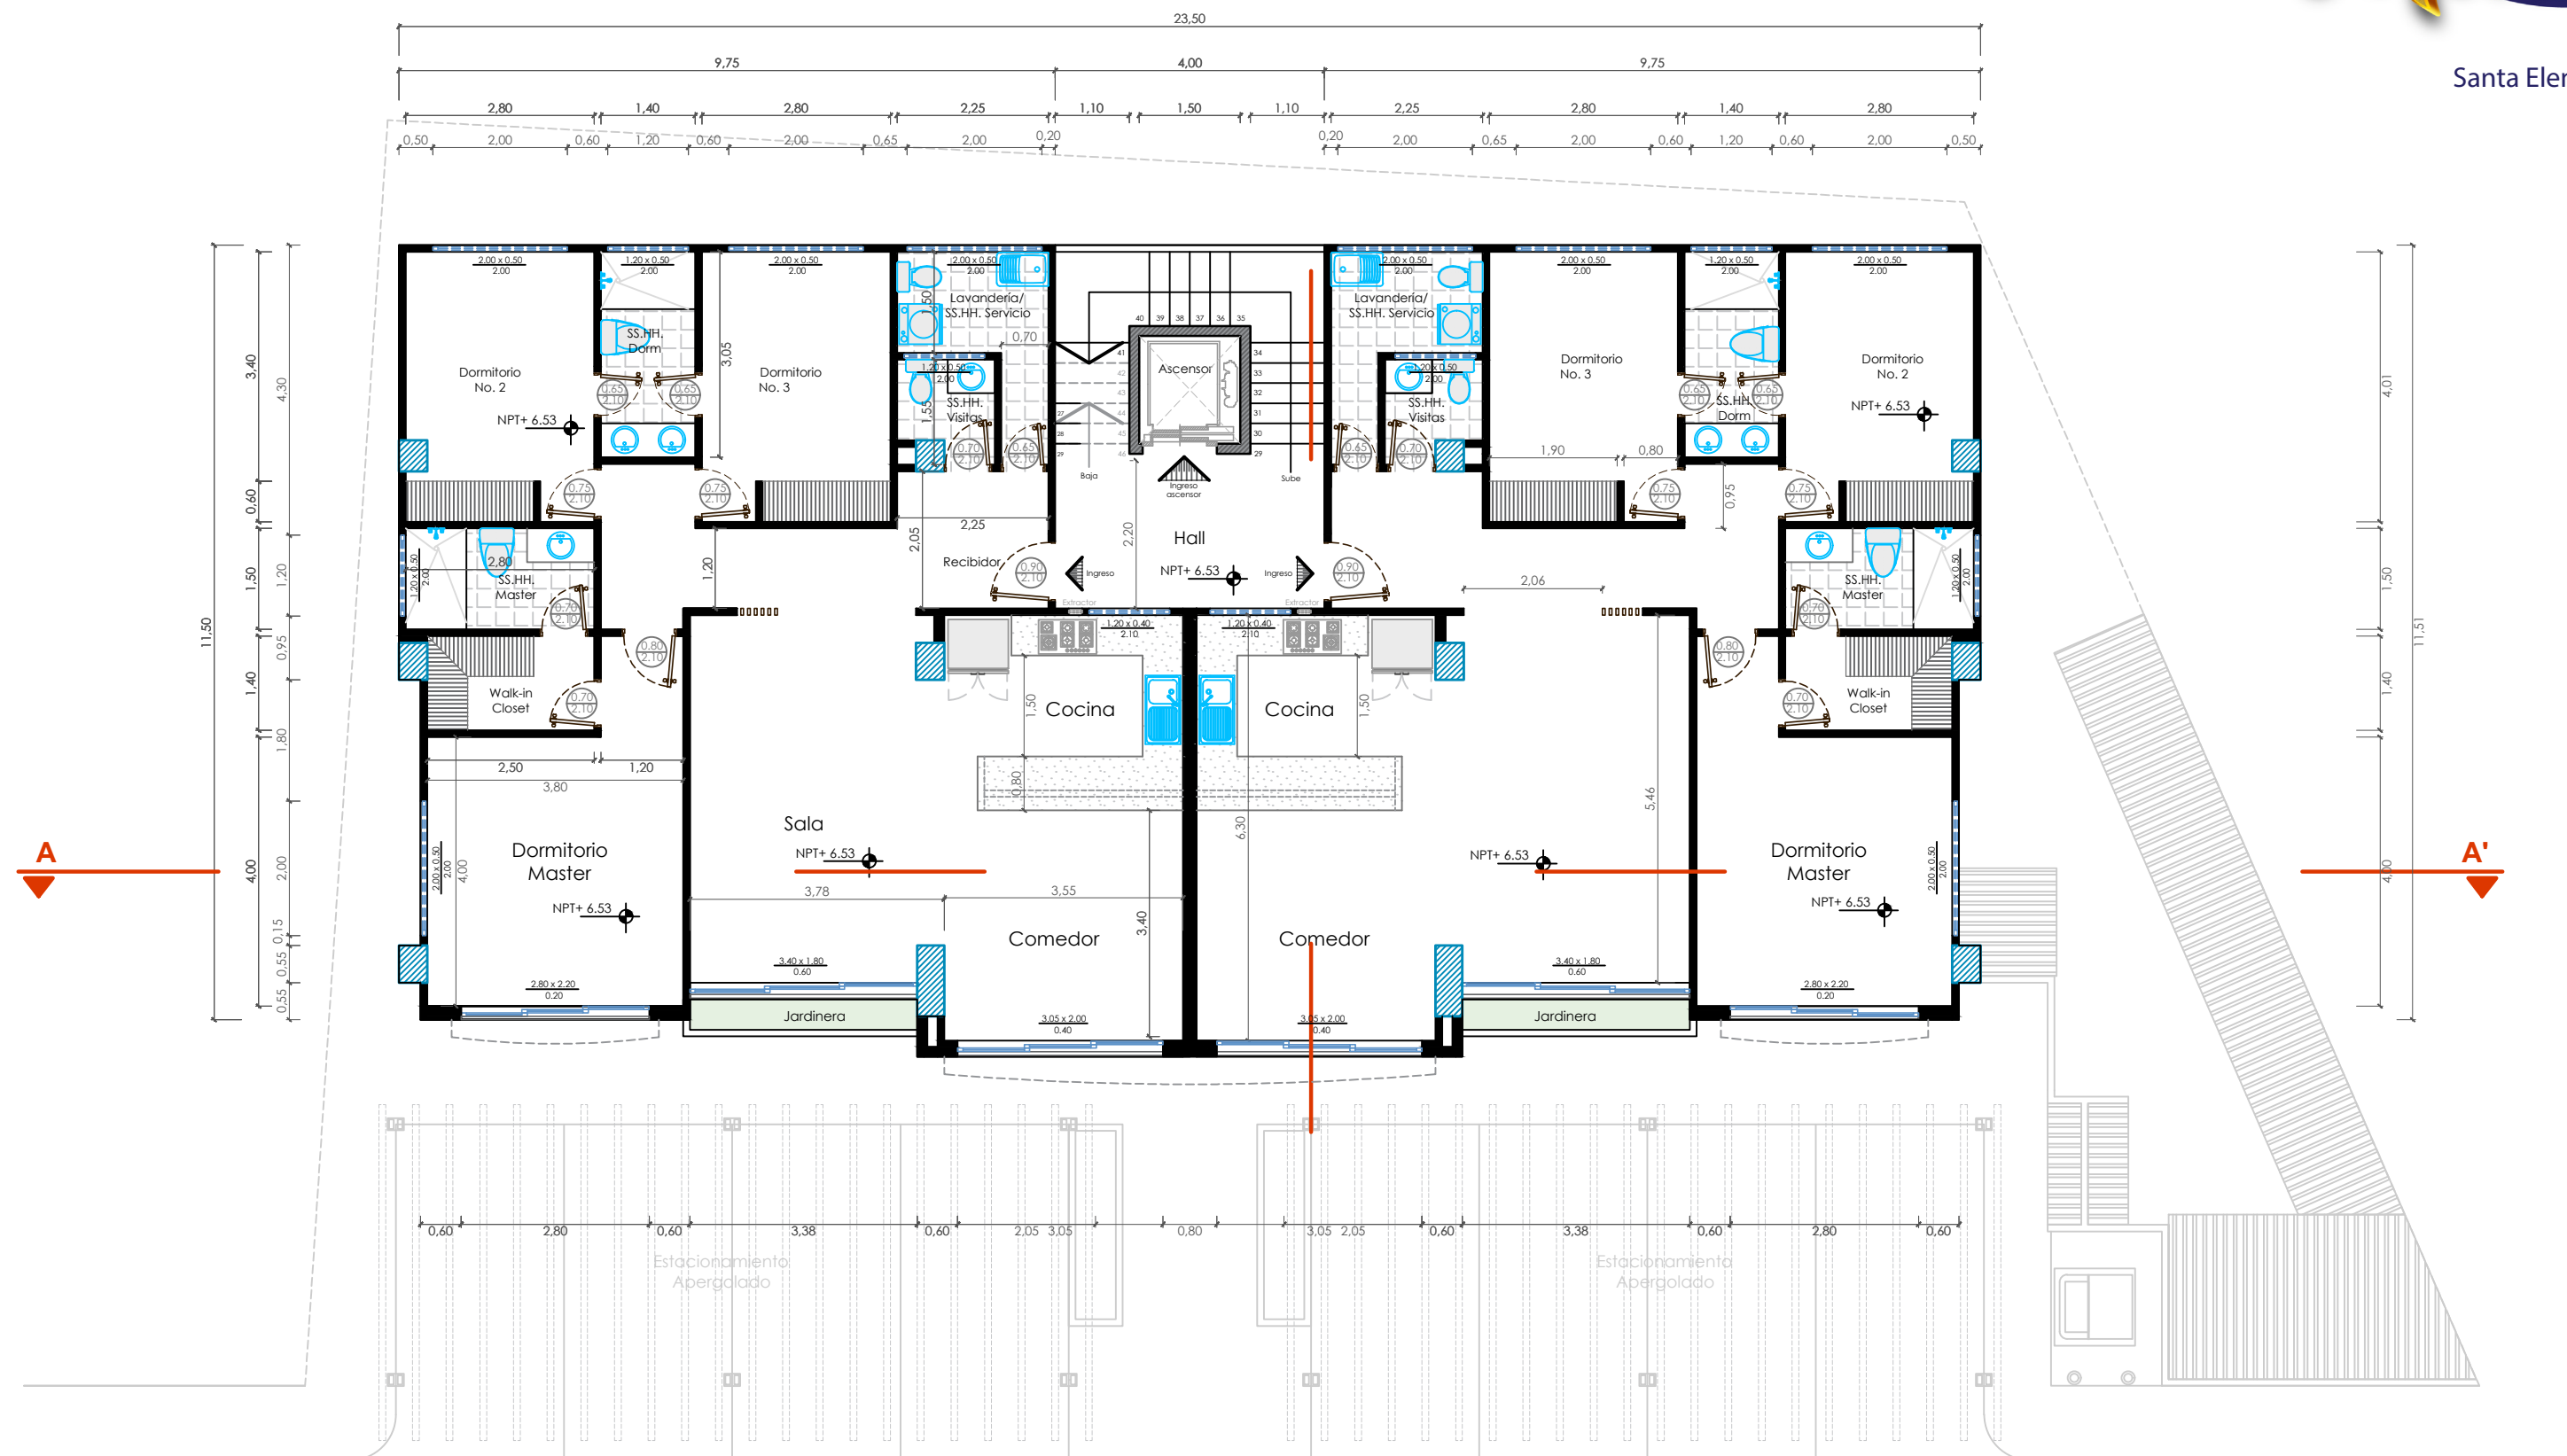

Santa Elena - Ecuador

Planta Arquitectonica Baja  
Esc 1:50

Santa Elena - Ecuador

Área de cada Departamento:	124.2 m2
Área Hall - Escaleras - Ascensor:	21.6 m2
Área TOTAL Planta Tipo	270.0 m2

Planta Arquitectonica Alta 1  
Esc 1:50

Santa Elena - Ecuador

Área de cada Departamento: 124.2 m2  
 Área Hall - Escaleras - Ascensor: 21.6 m2  
 Área TOTAL Planta Tipo 270.0 m2

Planta Arquitectonica Alta 2  
 Esc 1:50

Santa Elena - Ecuador

Área de cada Departamento: 124.2 m<sup>2</sup>  
 Área Hall - Escaleras - Ascensor: 21.6 m<sup>2</sup>  
 Área TOTAL Planta Tipo: 270.0 m<sup>2</sup>

Planta Arquitectonica Alta 3  
 Esc 1:50