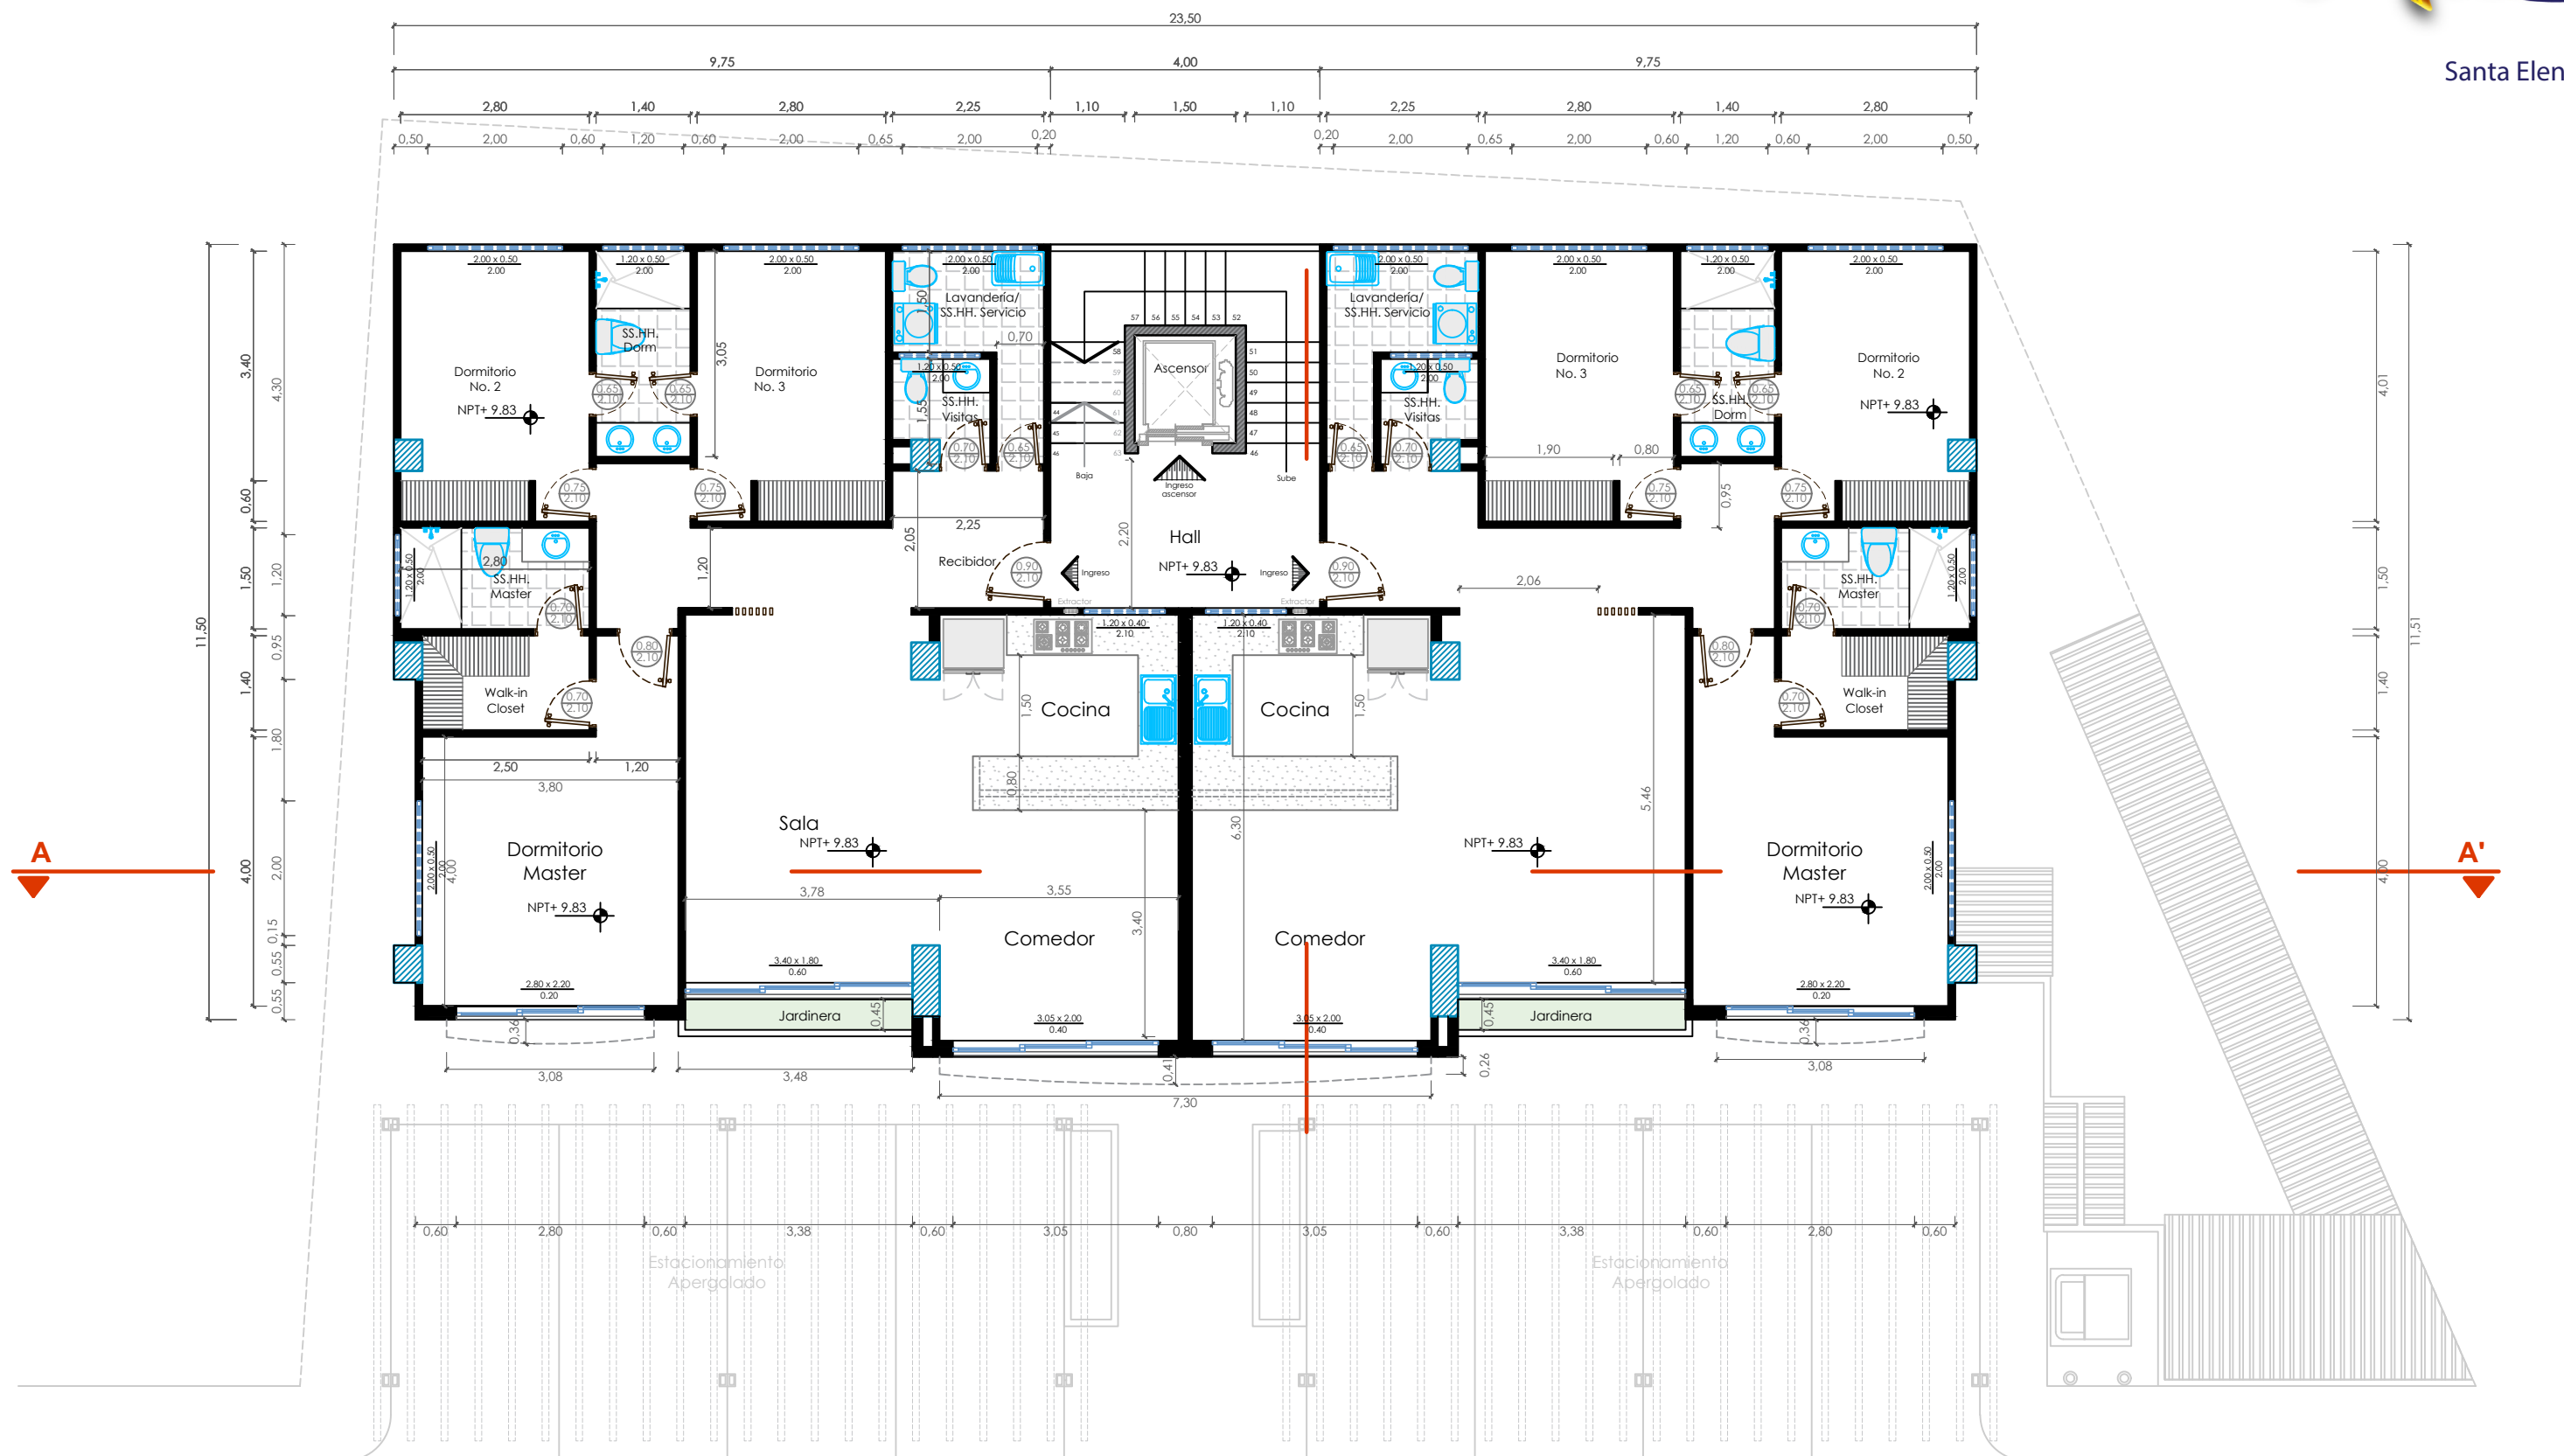

Santa Elena - Ecuador

Planta Arquitectonica Baja  
Esc 1:50

Santa Elena - Ecuador

Área de cada Departamento:	124.2 m2
Área Hall - Escaleras - Ascensor:	21.6 m2
Área TOTAL Planta Tipo	270.0 m2

Planta Arquitectonica Alta 1  
Esc 1:50

Santa Elena - Ecuador

Área de cada Departamento: 124.2 m2  
 Área Hall - Escaleras - Ascensor: 21.6 m2  
 Área TOTAL Planta Tipo 270.0 m2

Planta Arquitectonica Alta 2  
 Esc 1:50

Santa Elena - Ecuador

Área de cada Departamento: 124.2 m<sup>2</sup>  
 Área Hall - Escaleras - Ascensor: 21.6 m<sup>2</sup>  
 Área TOTAL Planta Tipo: 270.0 m<sup>2</sup>

Planta Arquitectonica Alta 3  
 Esc 1:50