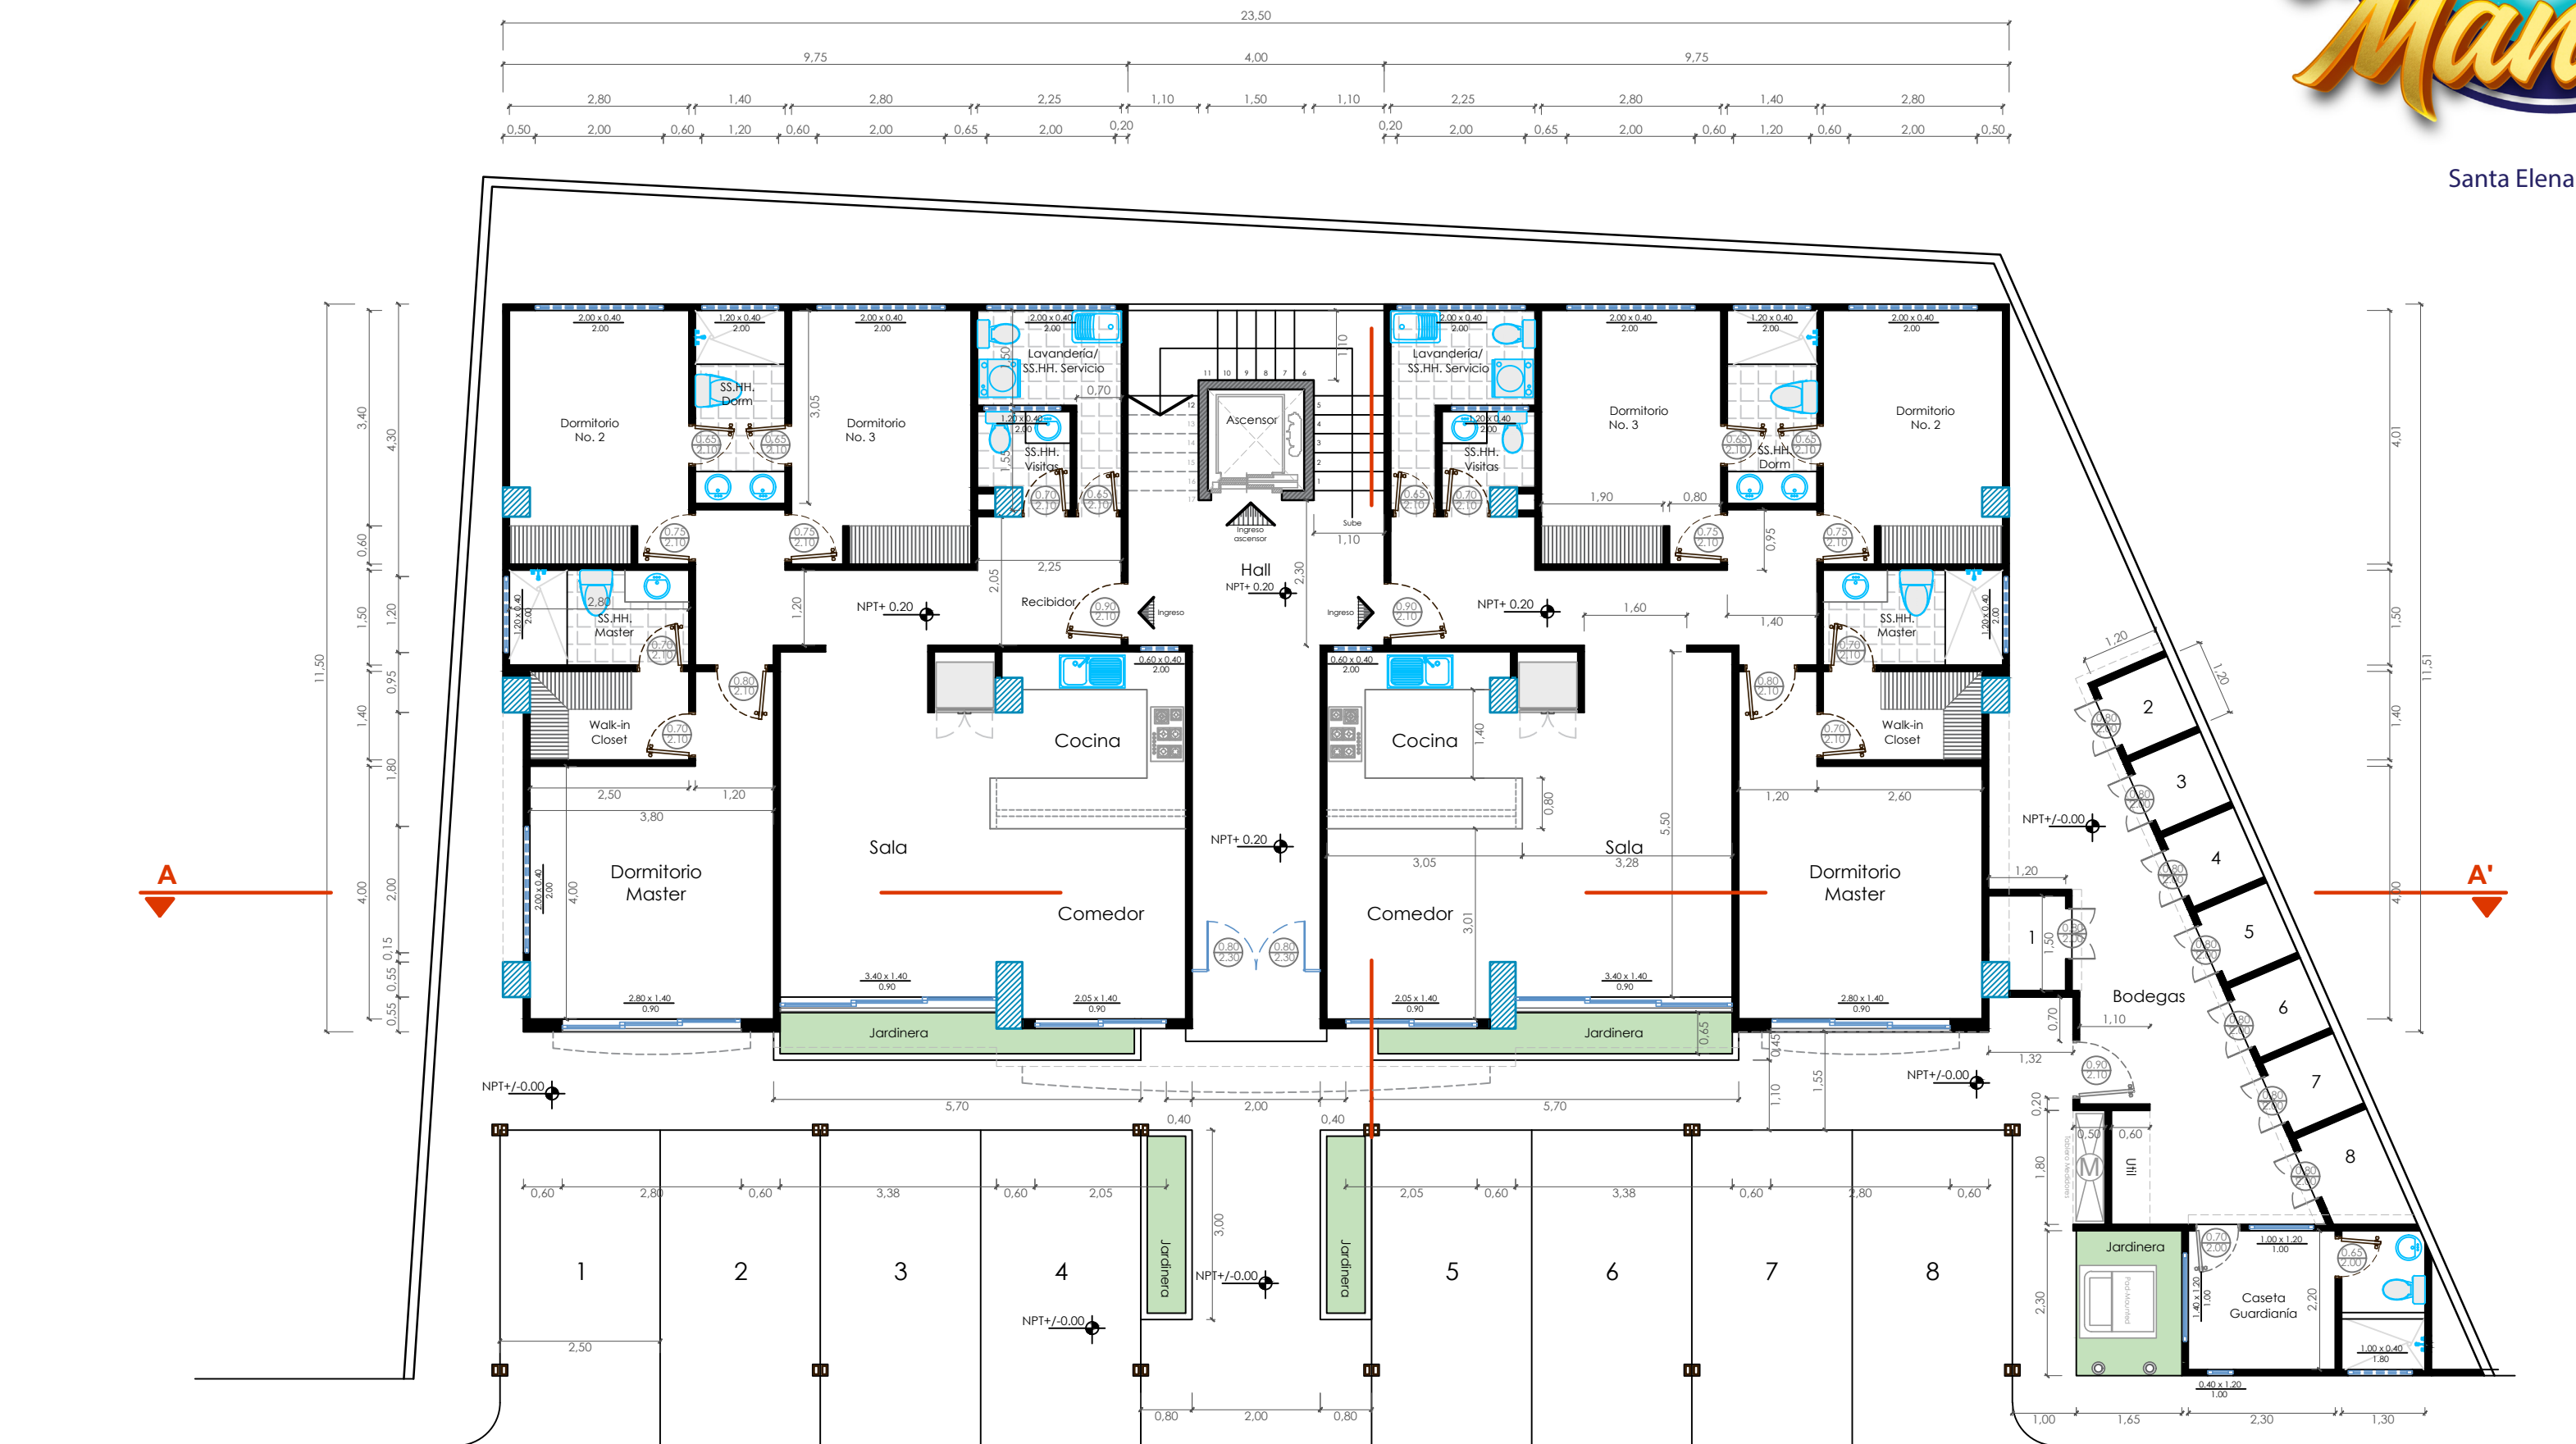

Santa Elena - Ecuador

Planta Arquitectonica Baja  
Esc 1:50

Santa Elena - Ecuador

Área de cada Departamento:	124.2 m2
Área Hall - Escaleras - Ascensor:	21.6 m2
Área TOTAL Planta Tipo	270.0 m2

Planta Arquitectonica Alta 1  
Esc 1:50

Santa Elena - Ecuador

Área de cada Departamento: 124.2 m2  
 Área Hall - Escaleras - Ascensor: 21.6 m2  
 Área TOTAL Planta Tipo 270.0 m2

Planta Arquitectonica Alta 2  
 Esc 1:50

Santa Elena - Ecuador

Área de cada Departamento: 124.2 m<sup>2</sup>  
 Área Hall - Escaleras - Ascensor: 21.6 m<sup>2</sup>  
 Área TOTAL Planta Tipo: 270.0 m<sup>2</sup>

Planta Arquitectonica Alta 3  
 Esc 1:50