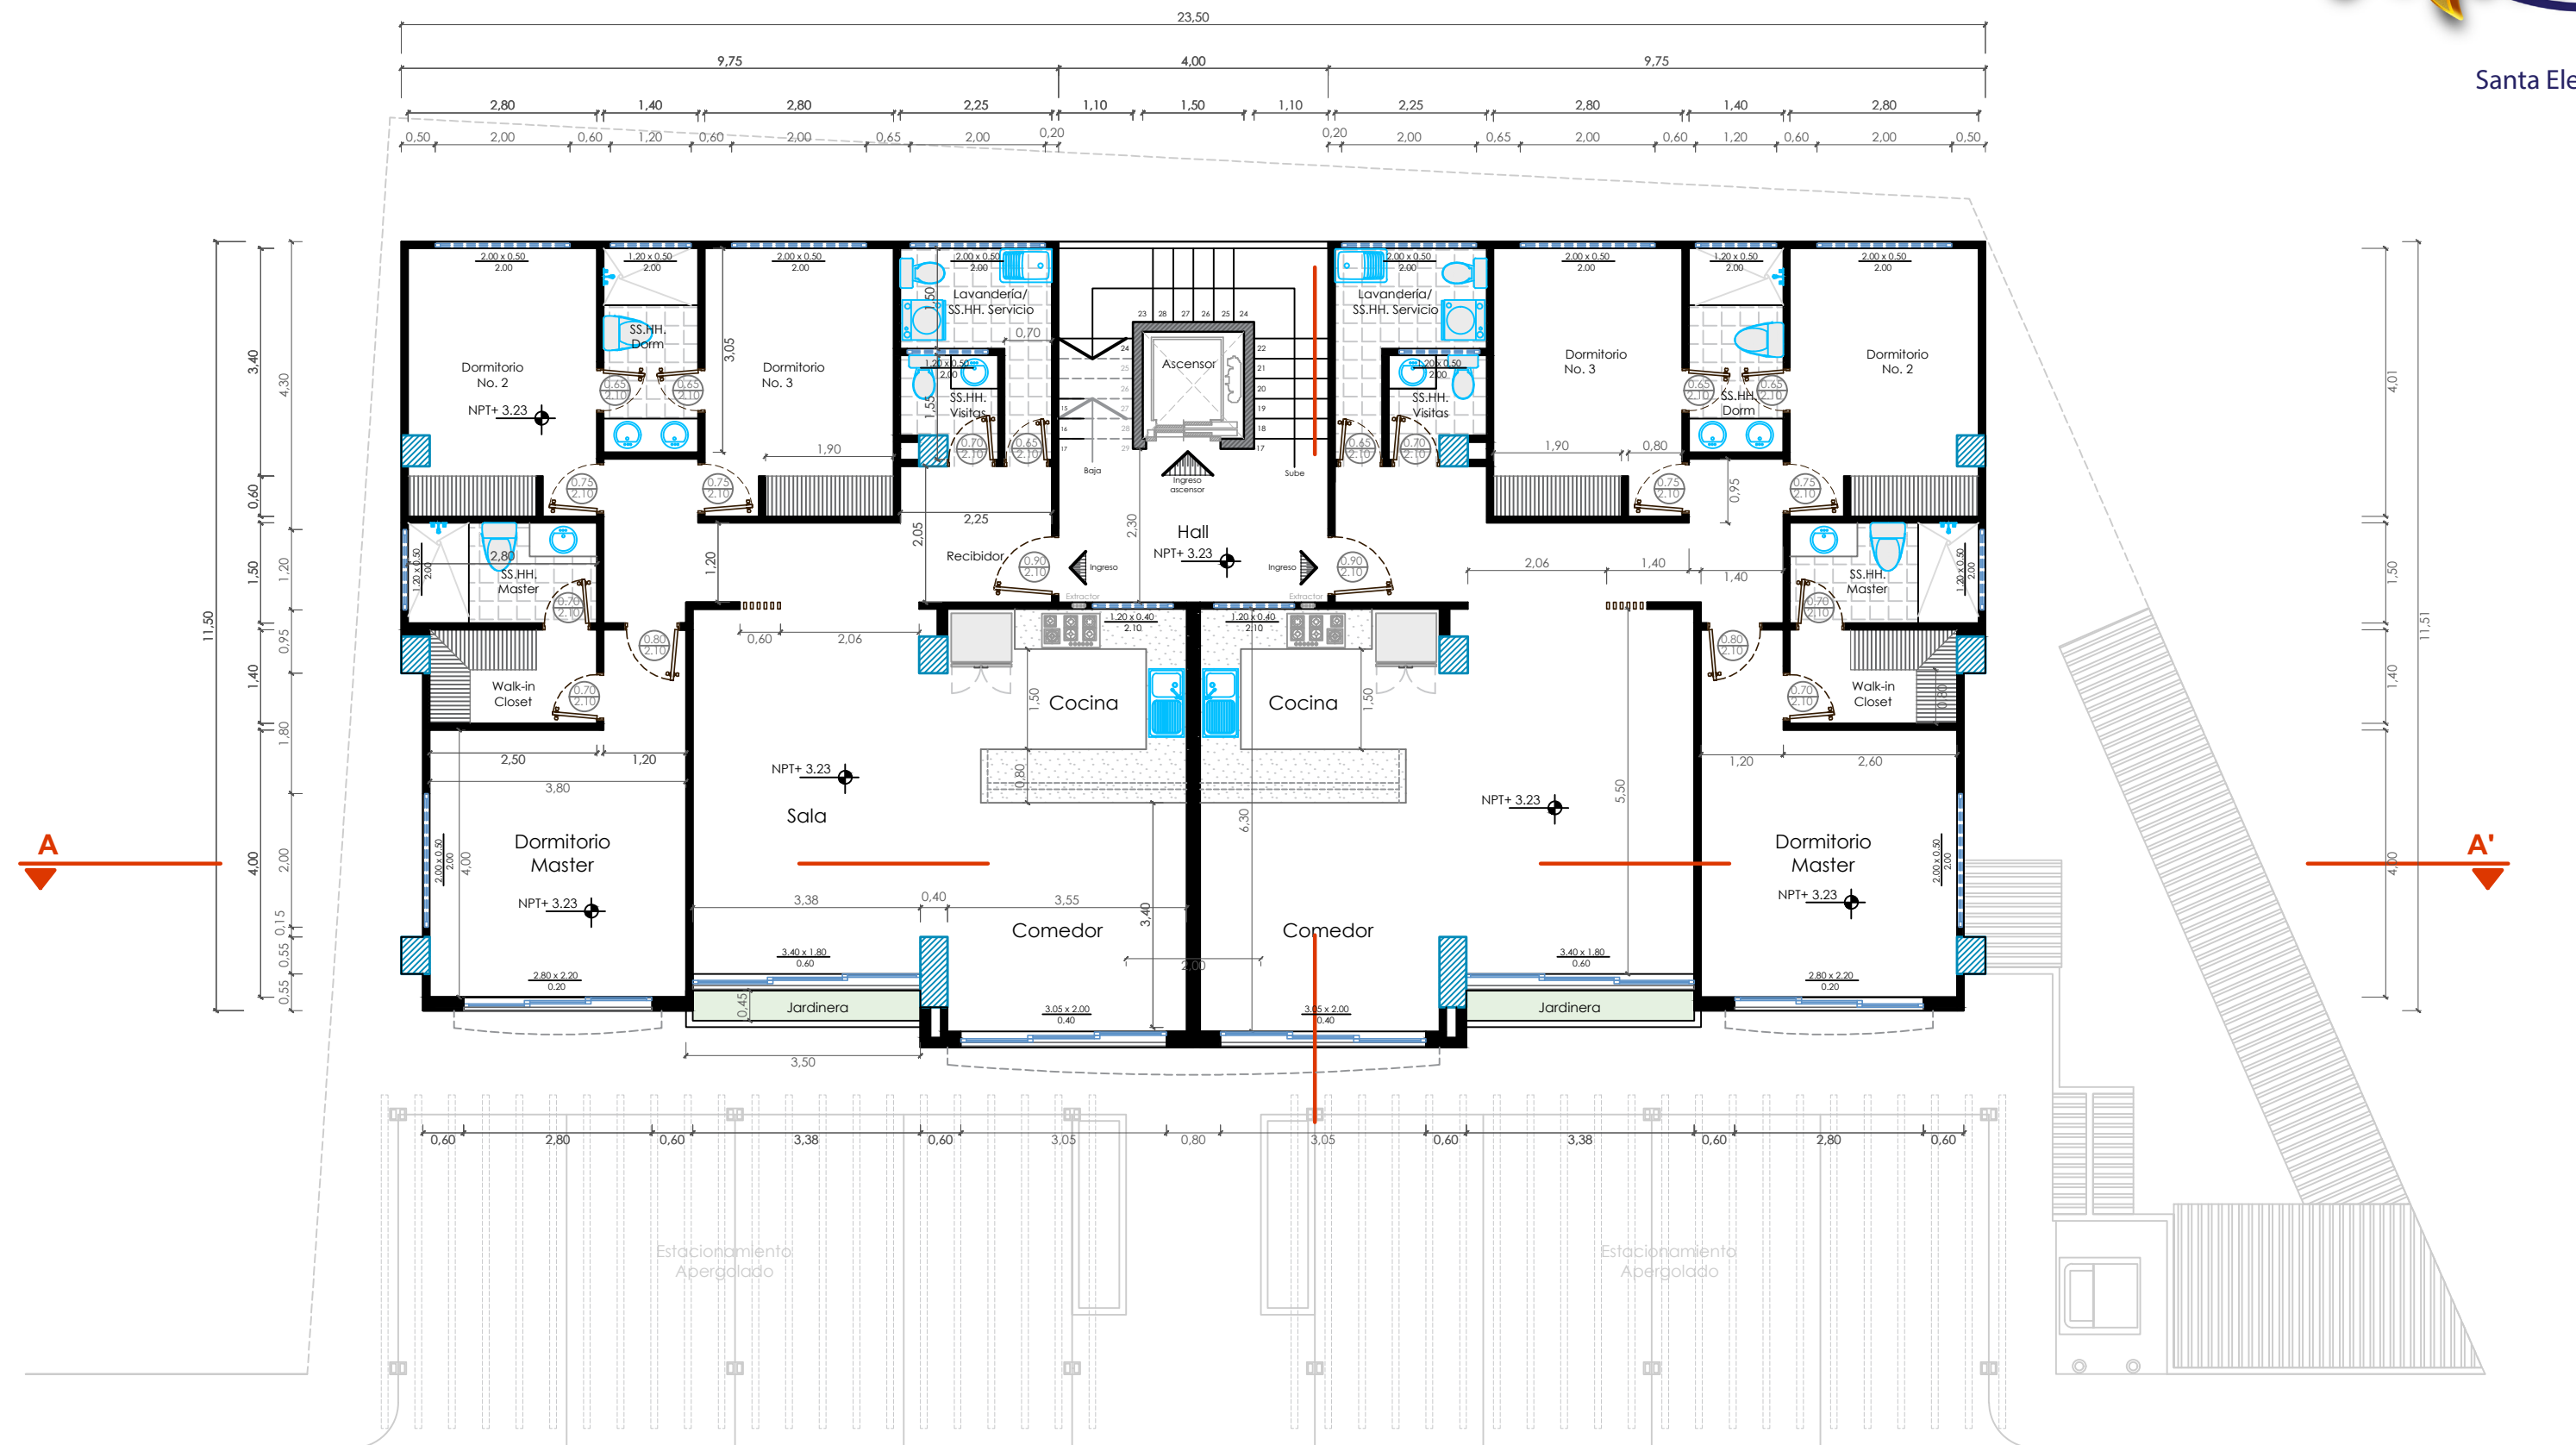

Santa Elena - Ecuador

Planta Arquitectonica Baja  
Esc 1:50

Santa Elena - Ecuador

Área de cada Departamento:	124.2 m2
Área Hall - Escaleras - Ascensor:	21.6 m2
Área TOTAL Planta Tipo	270.0 m2

Planta Arquitectonica Alta 1  
Esc 1:50

Santa Elena - Ecuador

Área de cada Departamento: 124.2 m2  
 Área Hall - Escaleras - Ascensor: 21.6 m2  
 Área TOTAL Planta Tipo 270.0 m2

Planta Arquitectonica Alta 2  
 Esc 1:50

Santa Elena - Ecuador

Área de cada Departamento: 124.2 m<sup>2</sup>  
 Área Hall - Escaleras - Ascensor: 21.6 m<sup>2</sup>  
 Área TOTAL Planta Tipo: 270.0 m<sup>2</sup>

Planta Arquitectonica Alta 3  
 Esc 1:50